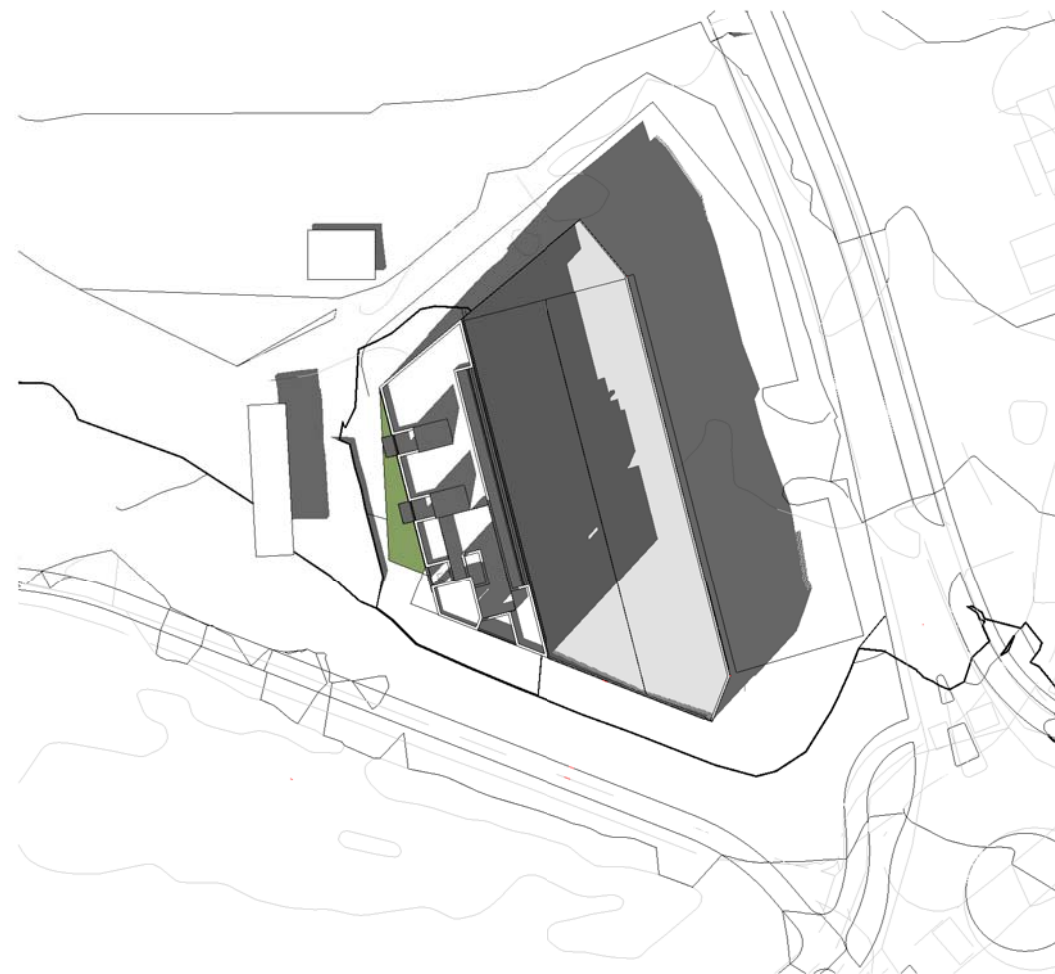

20. mars kl. 15.00

Deme legning omfattet av lov om opphavsrett til åndsverk (årsverskoven) av 12 mai 1961. Enhver disponering av arkitektens materiale må skje i henhold til avtale med arkitekten.

E-5

VOLL HELSESENTER
LINDBO AS

Sol/ skyggediagram
A0910 CHF 1 : 1000

NABOVARSEL
07.03.2017

STUDIONSW

ARKITEKTUR OG FORMGIVNING - WWW.STUDIONSW.NO - POST@STUDIONSW.NO - TORGGT 52, PB 13, 2301 HAMAR - 625 50 400

07.03.2017 14:21:38