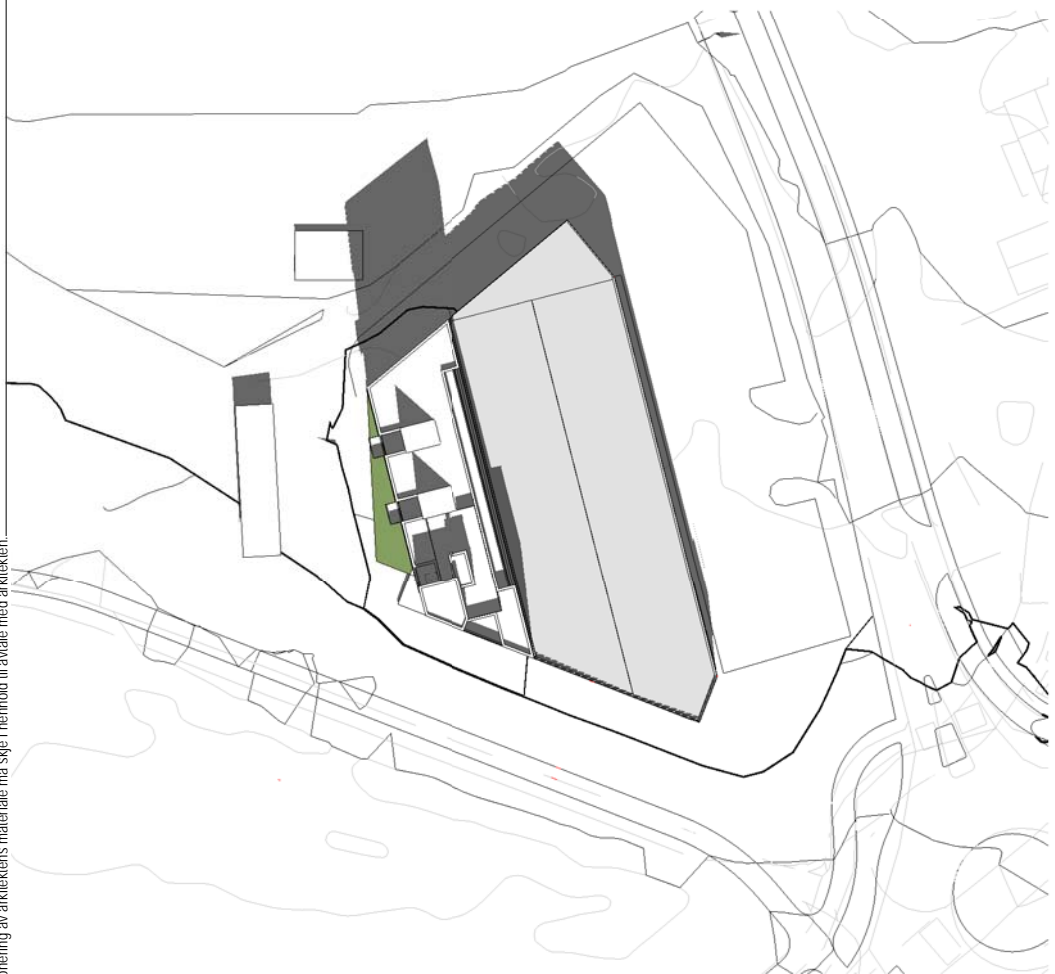

20. mars kl. 12.00