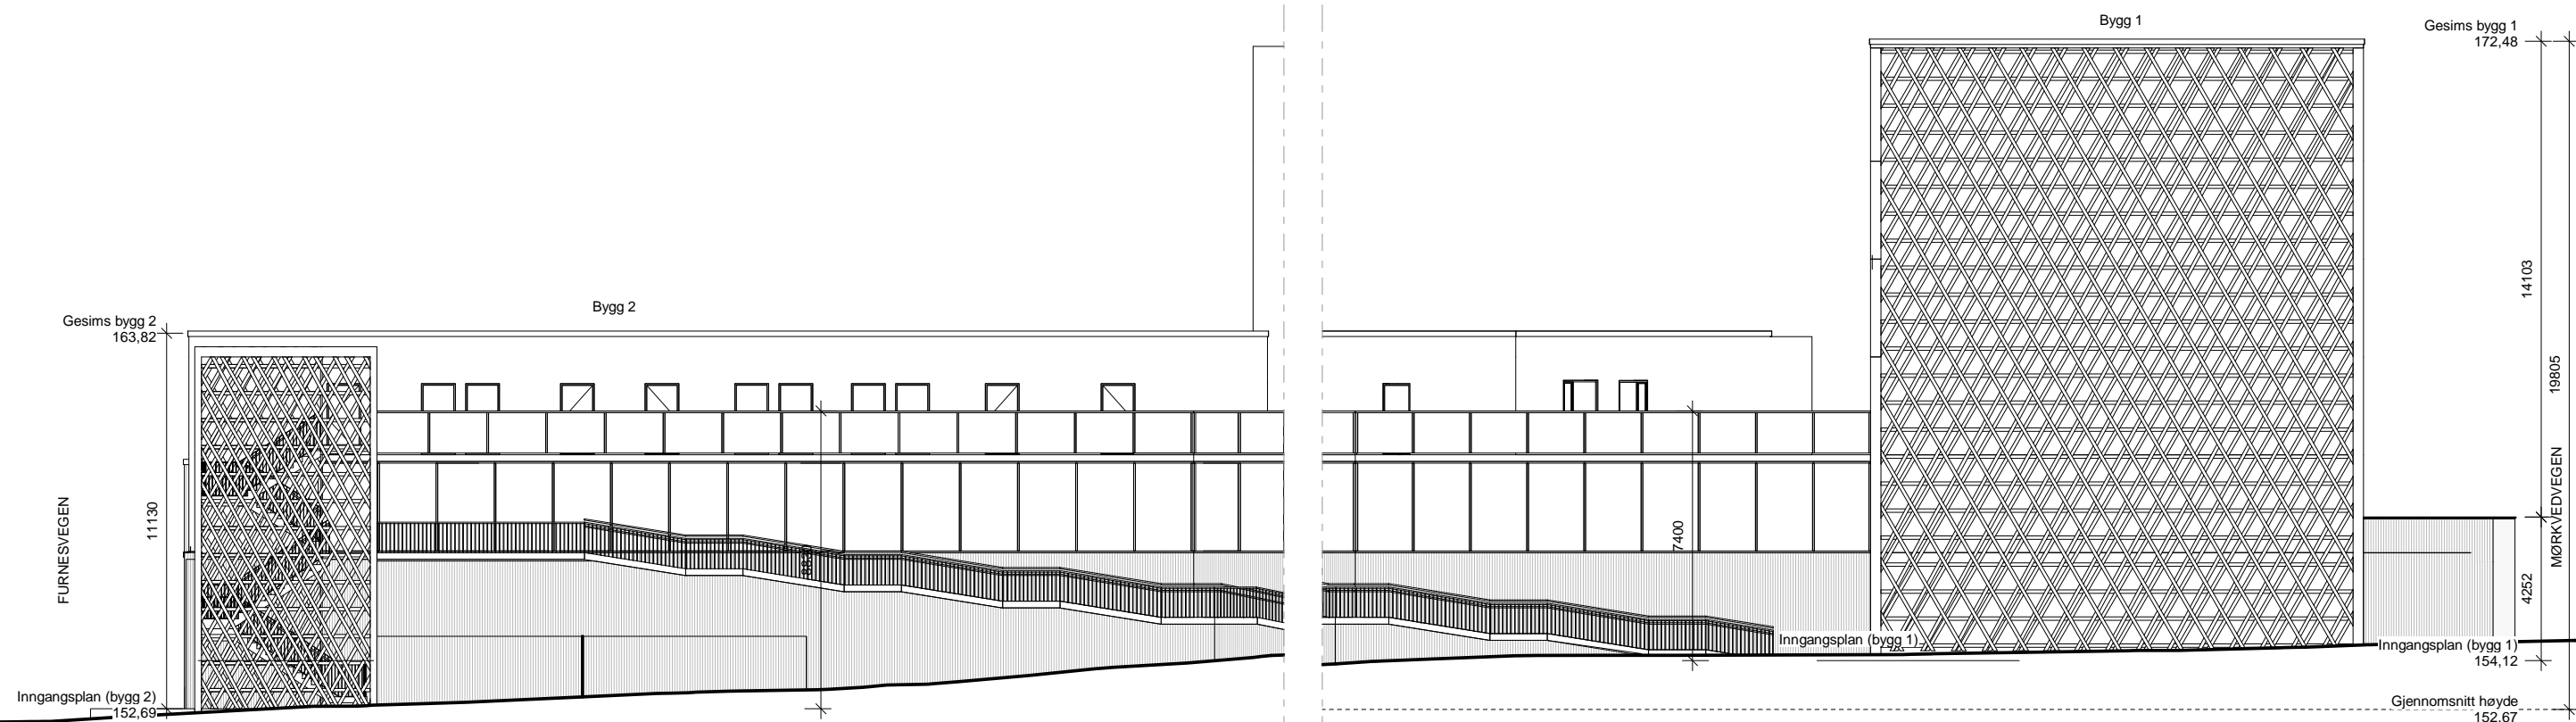

Fasade Øst (Ny vei)

Fasade Vest (Rundkjøring)

1295 - Kiwi Brumunddal  
Aktiv 1

Fasade Øst og Vest  
1295 031 1 : 200

**NABOVARSLING**  
14/03/2017

**STUDIONSW**

ARKITEKTUR OG FORMGIVNING - WWW.STUDIONSW.NO - POST@STUDIONSW.NO  
TORGGT 52, PB 13, 2301 HAMAR - 625 50 400