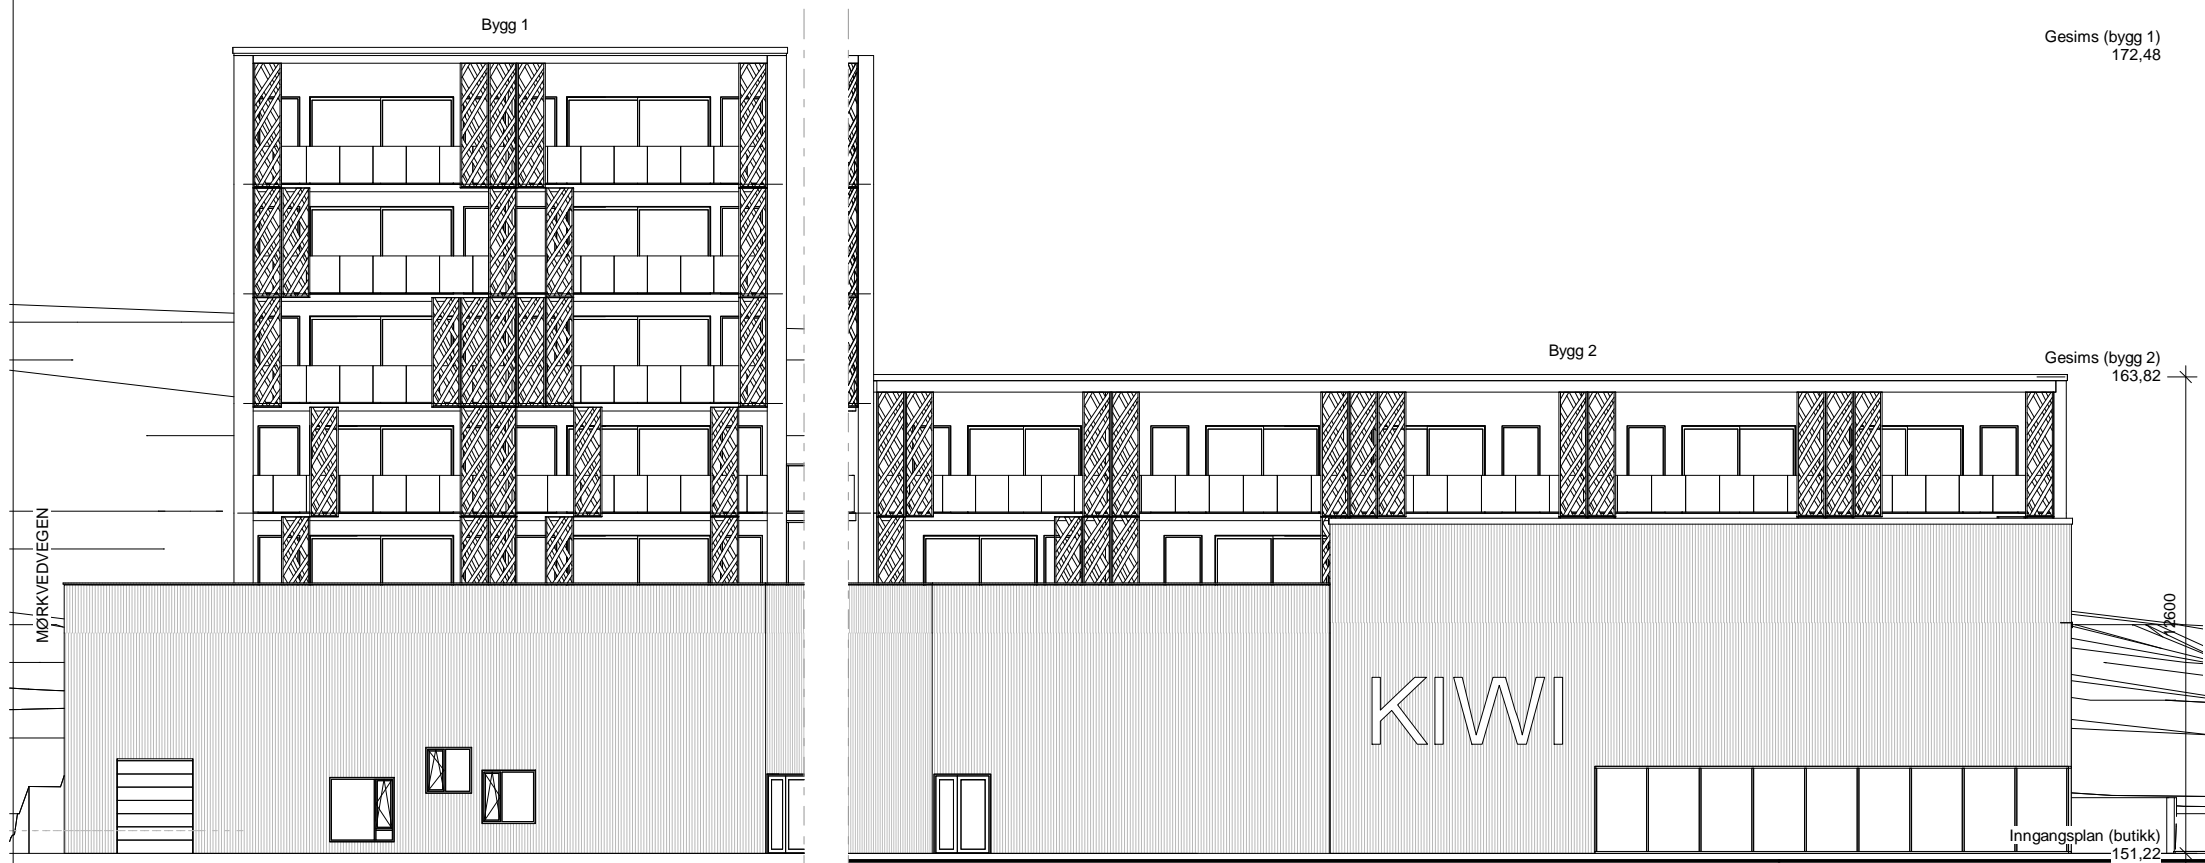

Fasade Øst (Ny vei)

Fasade Vest (Rundkjøring)

1295 - Kiwi Brumunddal  
Aktiv 1

Fasade Øst og Vest  
1295 031 1 : 200

**NABOVARSLING**  
14/03/2017

**STUDIONSW**

ARKITEKTUR OG FORMGIVNING - WWW.STUDIONSW.NO - POST@STUDIONSW.NO  
TORGGT 52, PB 13, 2301 HAMAR - 625 50 400