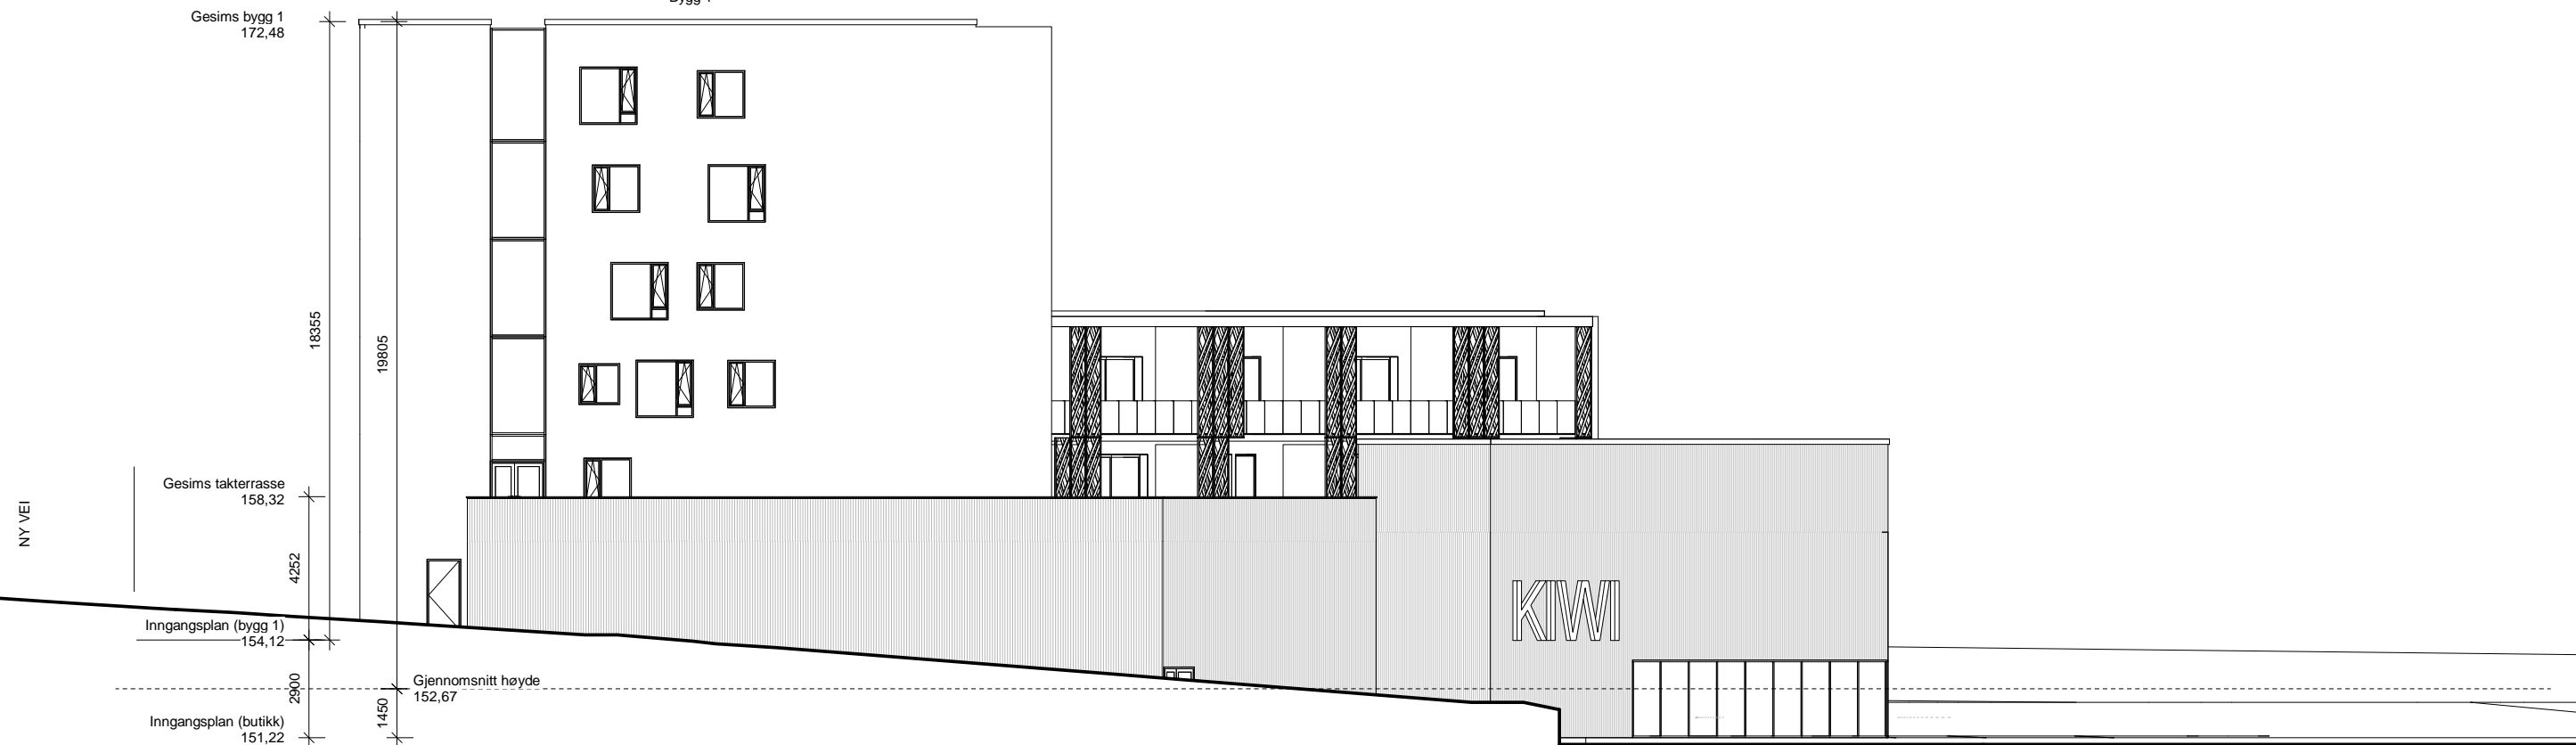

Fasade Nord (Mørkvedvegen)
Bygg 1

Fasade Sør (Furnesvegen)
Bygg 2

1295 - Kiwi Brumunddal
Aktiv 1

Fasade Nord og Sør
1295 030 1 : 200

NABOVARSLING
14/03/2017

STUDIONSW

ARKITEKTUR OG FORMGIVNING - WWW.STUDIONSW.NO - POST@STUDIONSW.NO
TORGGT 52, PB 13, 2301 HAMAR - 625 50 400