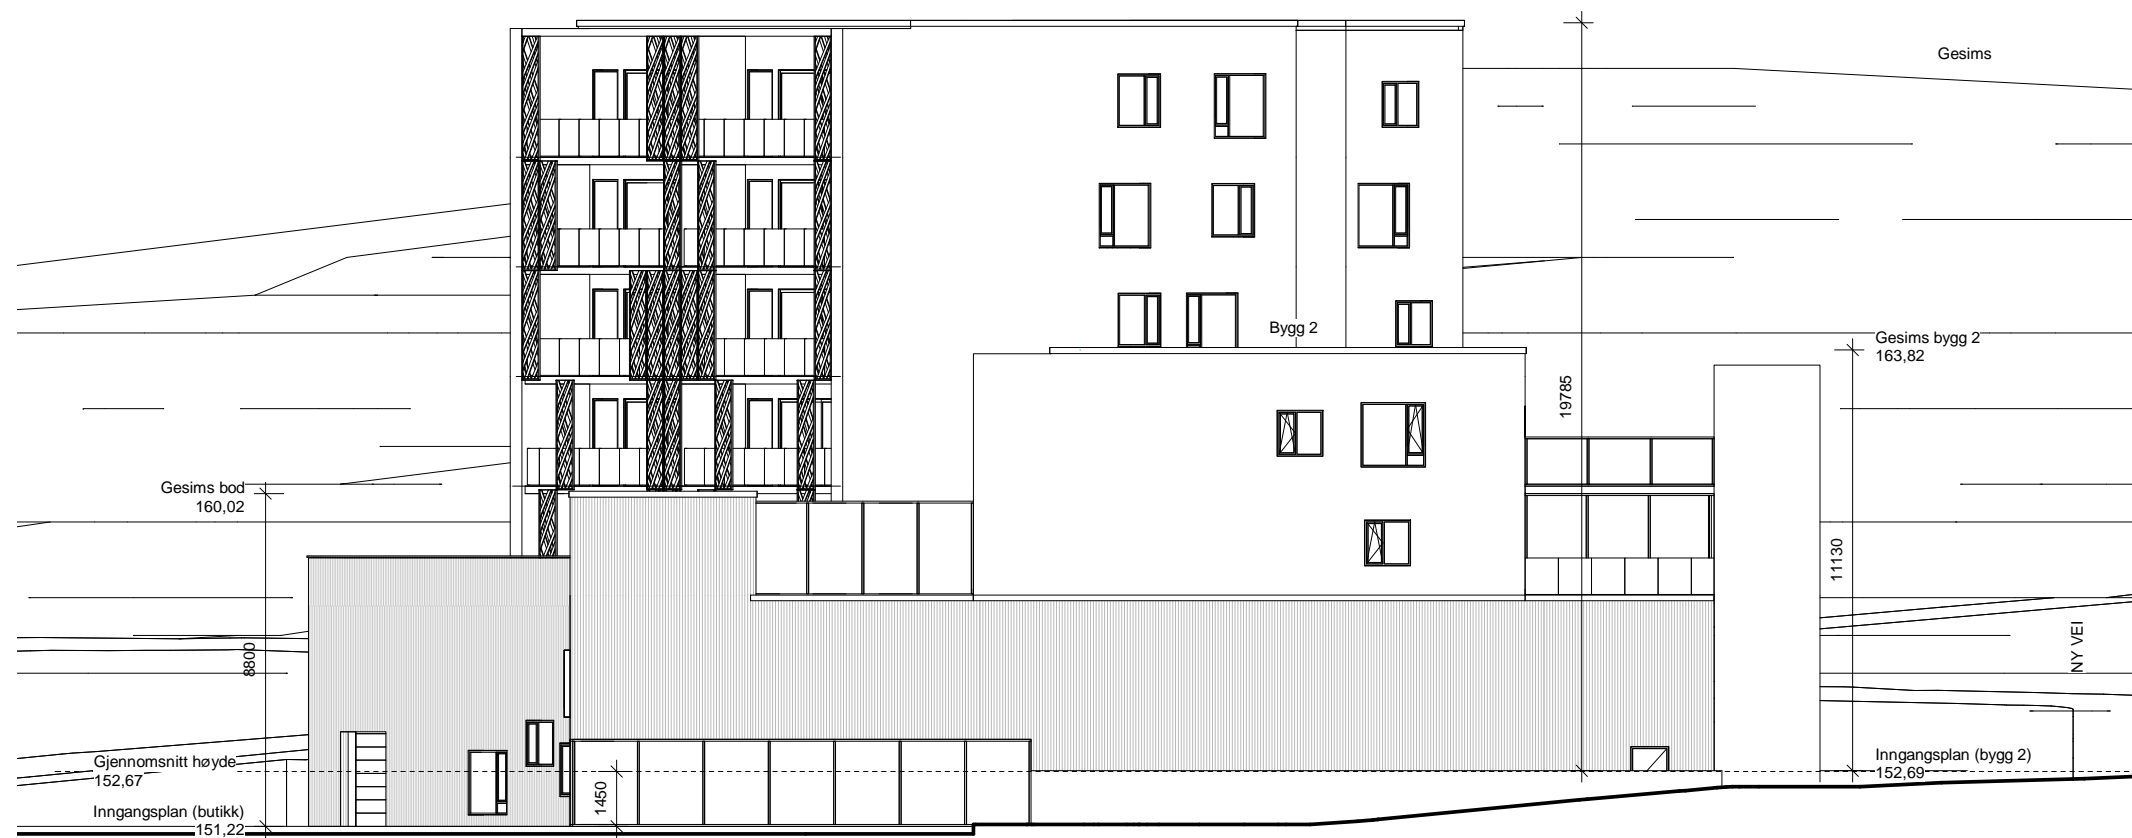

Fasade Nord (Mørkvedvegen)
Bygg 1

Fasade Sør (Furnesvegen)
Bygg 2

1295 - Kiwi Brumunddal
Aktiv 1

Fasade Nord og Sør
1295 030 1 : 200

NABOVARSLING
14/03/2017

STUDIONSW

ARKITEKTUR OG FORMGIVNING - WWW.STUDIONSW.NO - POST@STUDIONSW.NO
TORGGT 52, PB 13, 2301 HAMAR - 625 50 400