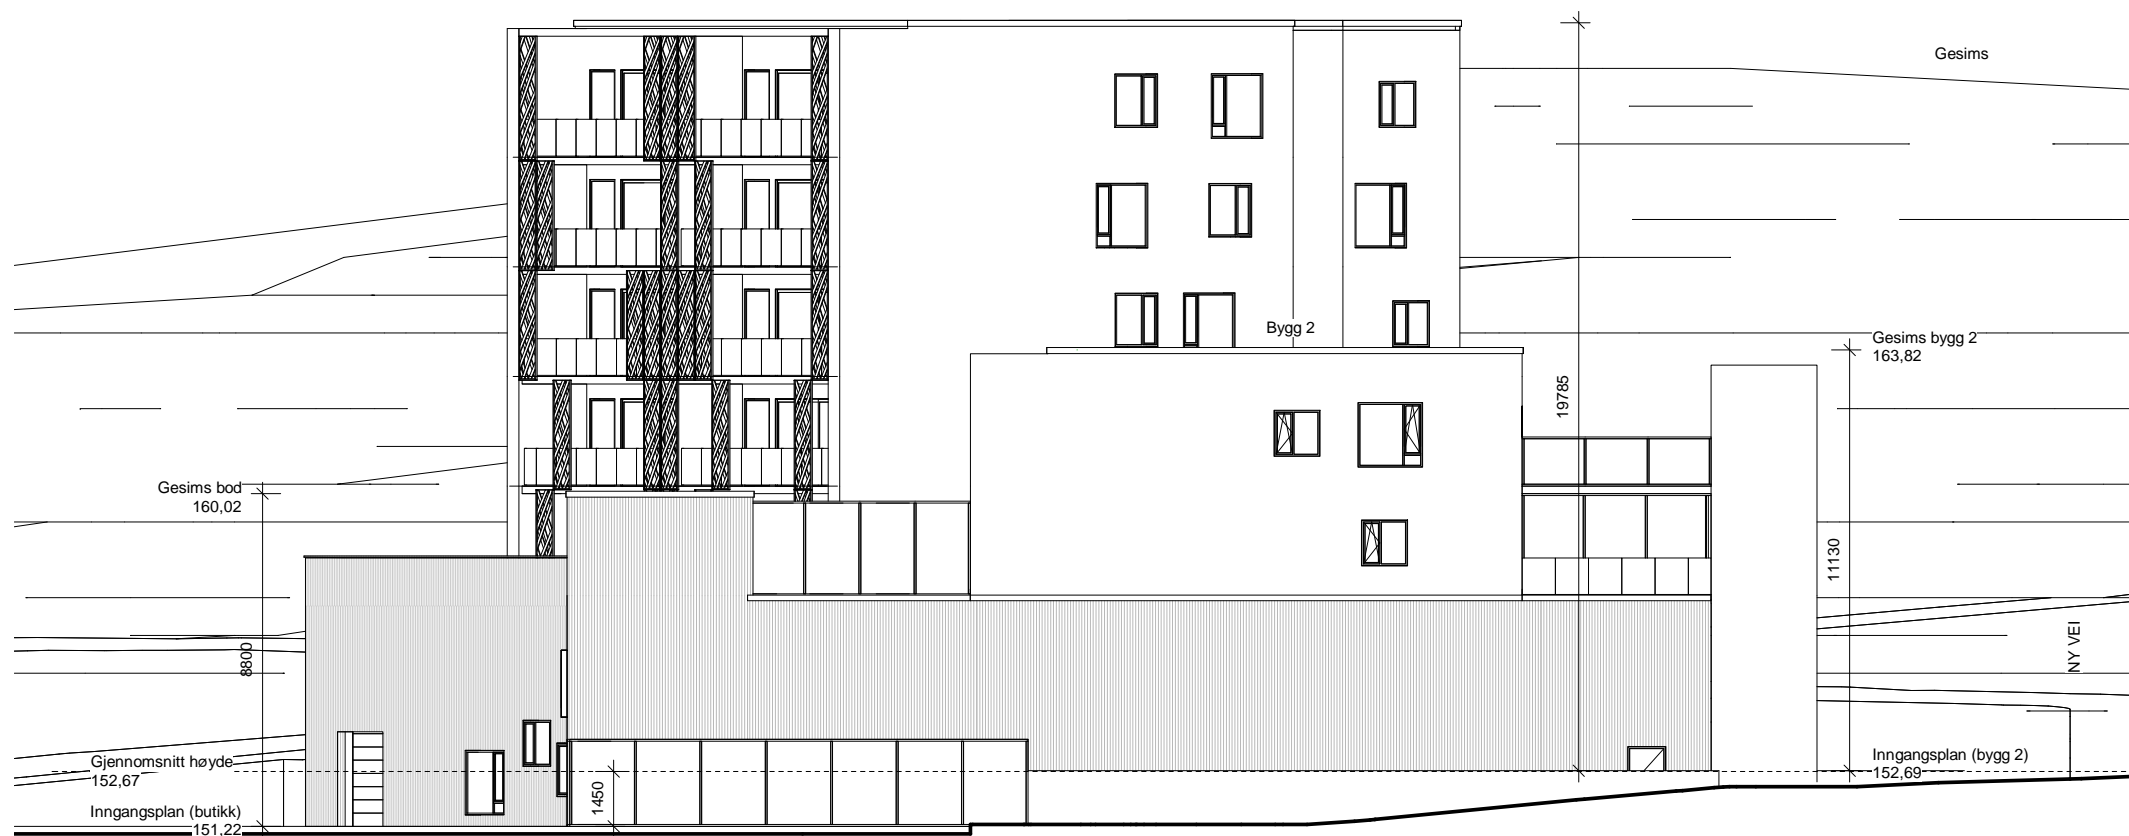

Snitt Bygg 1

Snitt Bygg 2

1295 - Kiwi Brumunddal
Aktiv 1

Snitt
1295 020 1 : 200

NABOVARSLING
14/03/2017

STUDIONSW

ARKITEKTUR OG FORMGIVNING - WWW.STUDIONSW.NO - POST@STUDIONSW.NO
TORGGT 52, PB 13, 2301 HAMAR - 625 50 400

Fasade Nord (Mørkvedvegen)
Bygg 1

Fasade Sør (Furnesvegen)
Bygg 2

1295 - Kiwi Brumunddal
Aktiv 1

Fasade Nord og Sør
1295 030 1 : 200

NABOVARSLING
14/03/2017

STUDIONSW

ARKITEKTUR OG FORMGIVNING - WWW.STUDIONSW.NO - POST@STUDIONSW.NO
TORGGT 52, PB 13, 2301 HAMAR - 625 50 400