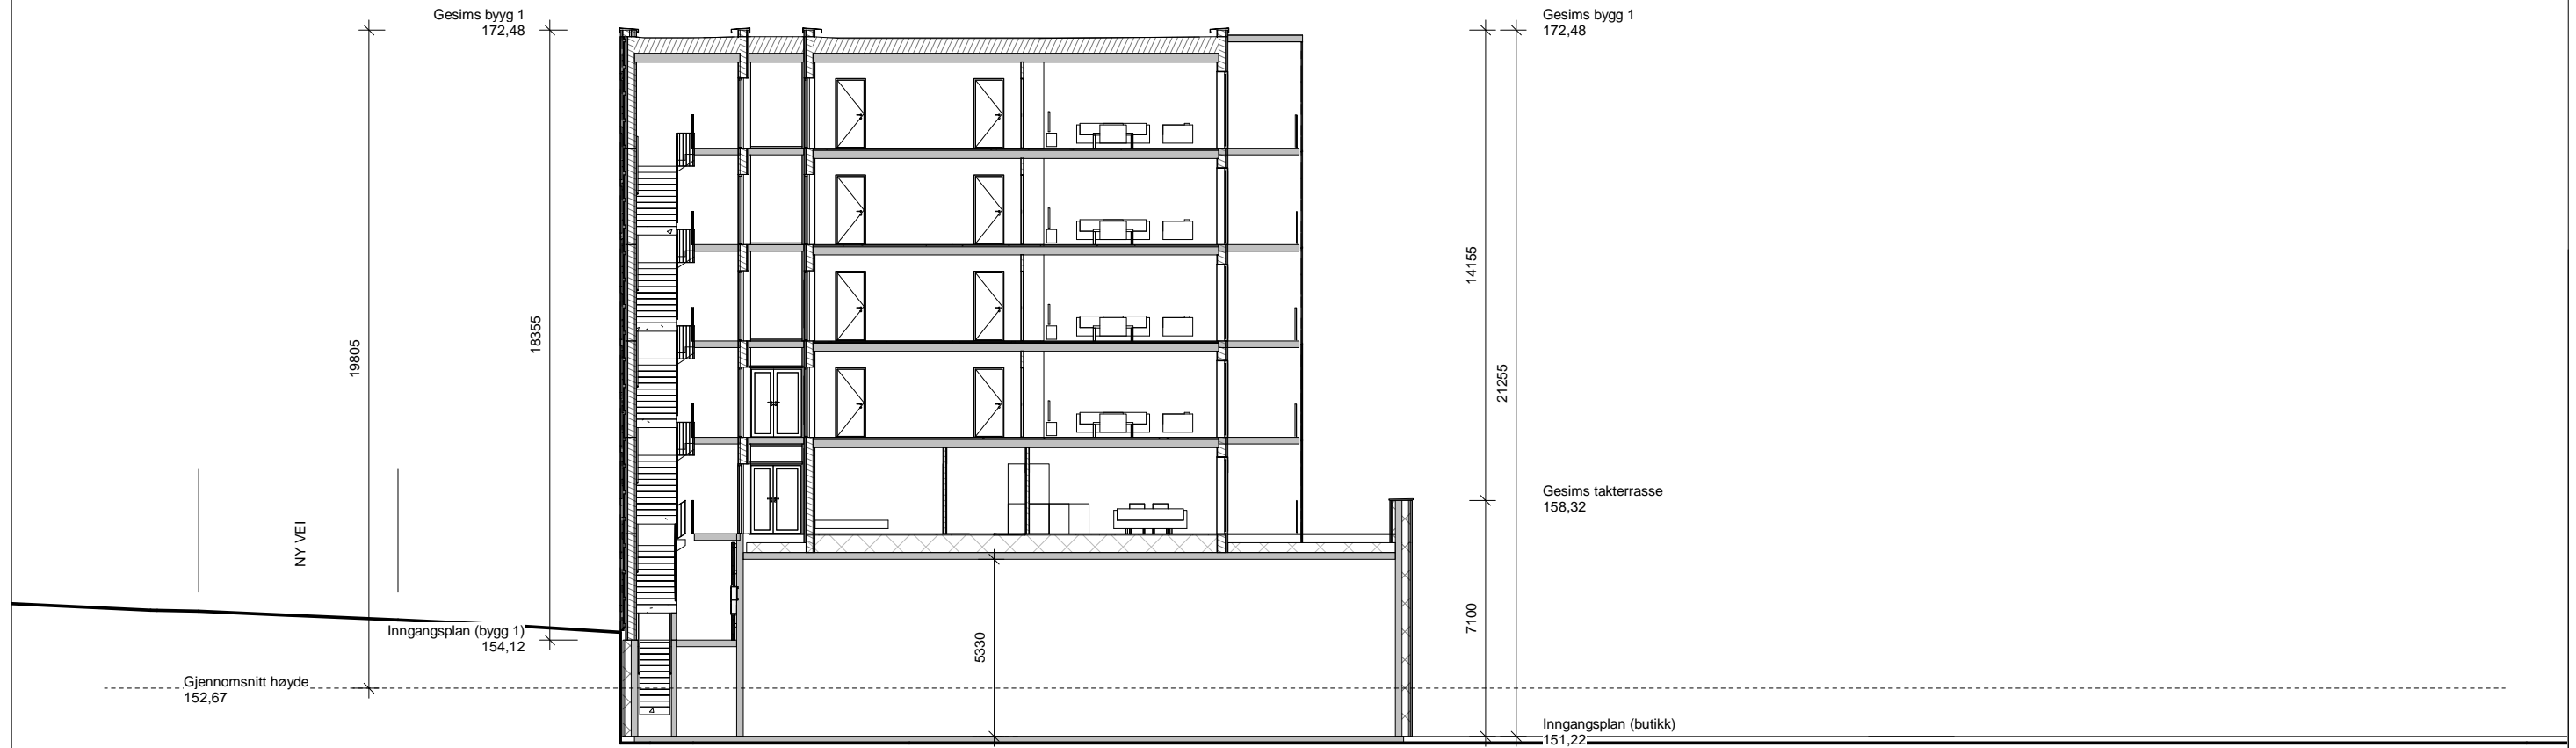

Snitt Bygg 1

Snitt Bygg 2