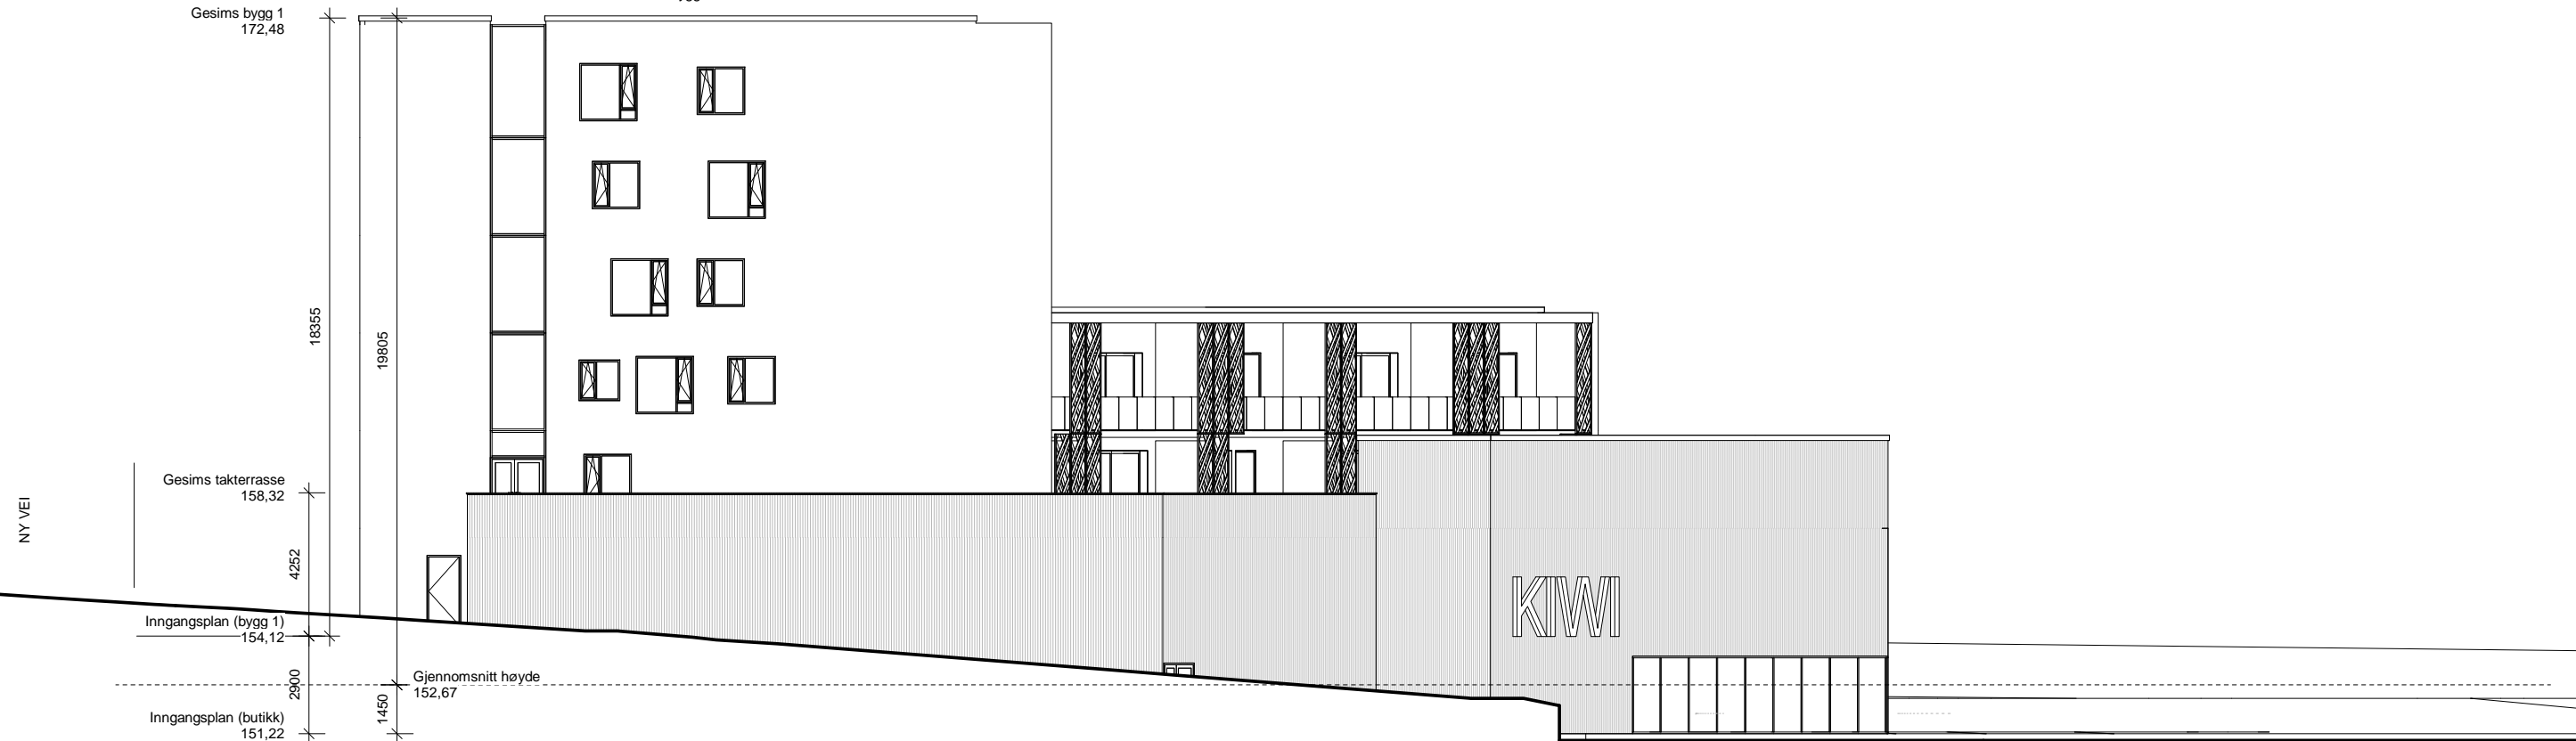

Fasade Nord (Mørkvedvegen)
Bygg 1

Fasade Sør (Furnesvegen)
Bygg 2

1295 - Kiwi Brumunddal
Aktiv 1

Fasade Nord og Sør
1295 030 1 : 200

NABOVARSLING
14/03/2017

STUDIONSW

ARKITEKTUR OG FORMGIVNING - WWW.STUDIONSW.NO - POST@STUDIONSW.NO
TORGGT 52, PB 13, 2301 HAMAR - 625 50 400