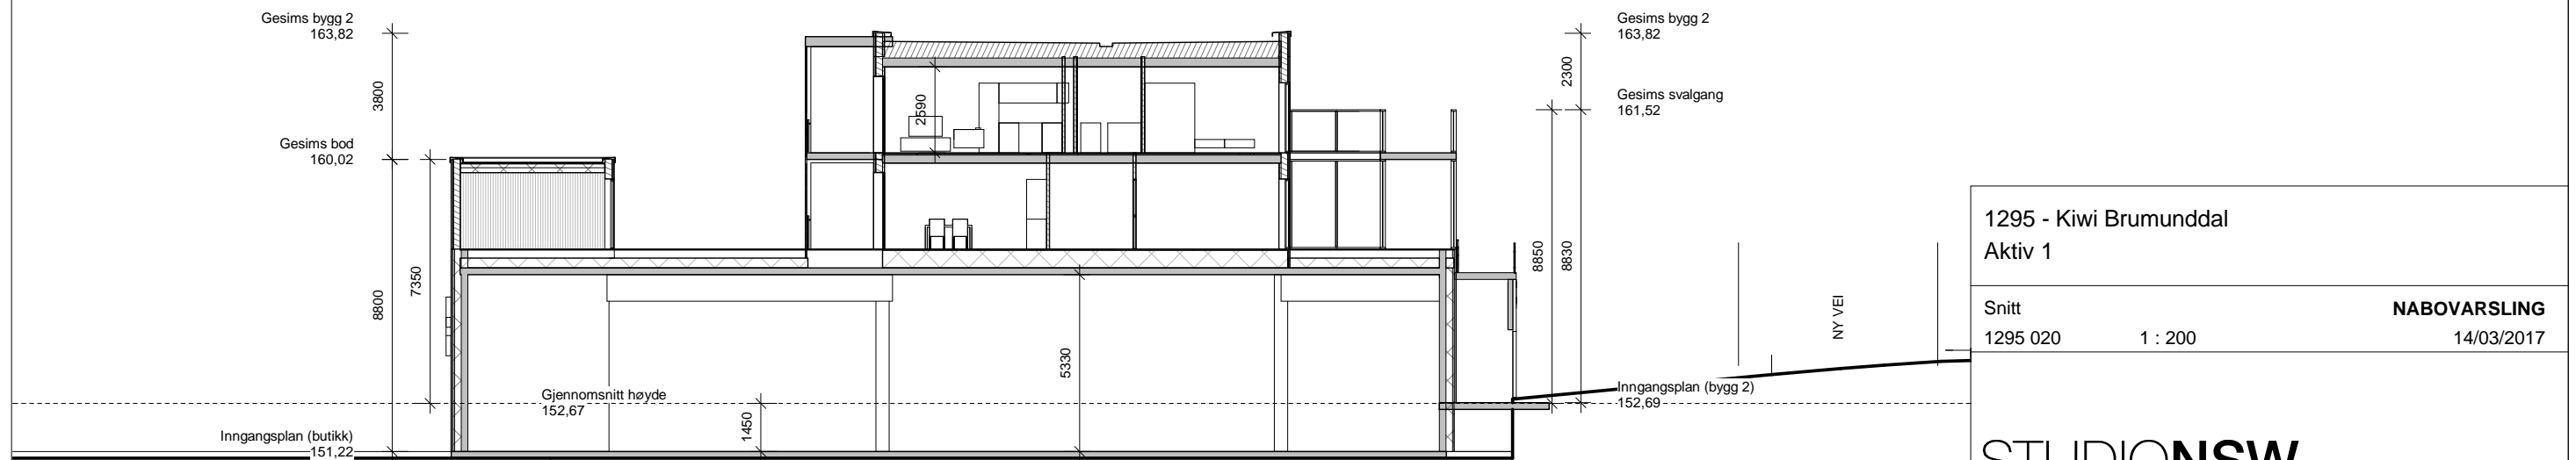

Snitt Bygg 1

Snitt Bygg 2

1295 - Kiwi Brumunddal
Aktiv 1

Snitt
1295 020 1 : 200

NABOVARSLING
14/03/2017

STUDIONSW

ARKITEKTUR OG FORMGIVNING - WWW.STUDIONSW.NO - POST@STUDIONSW.NO
TORGGT 52, PB 13, 2301 HAMAR - 625 50 400