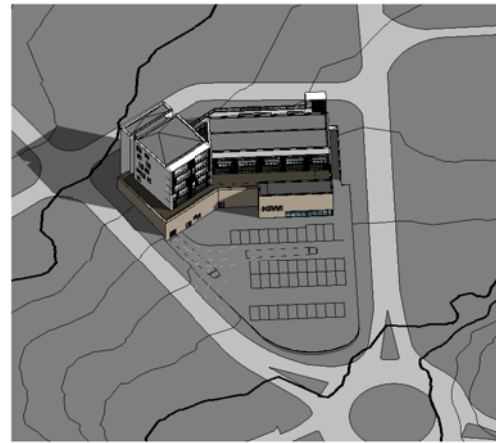

5 21. mars kl.15