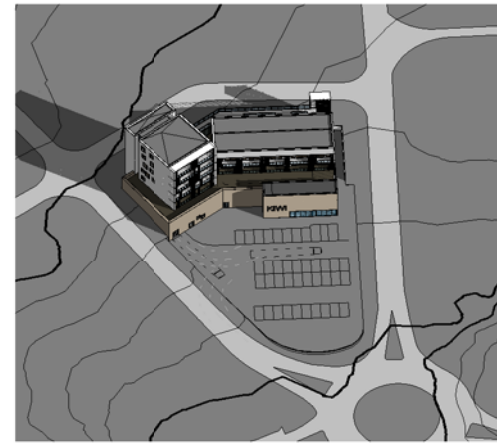

6 21. mars kl.16