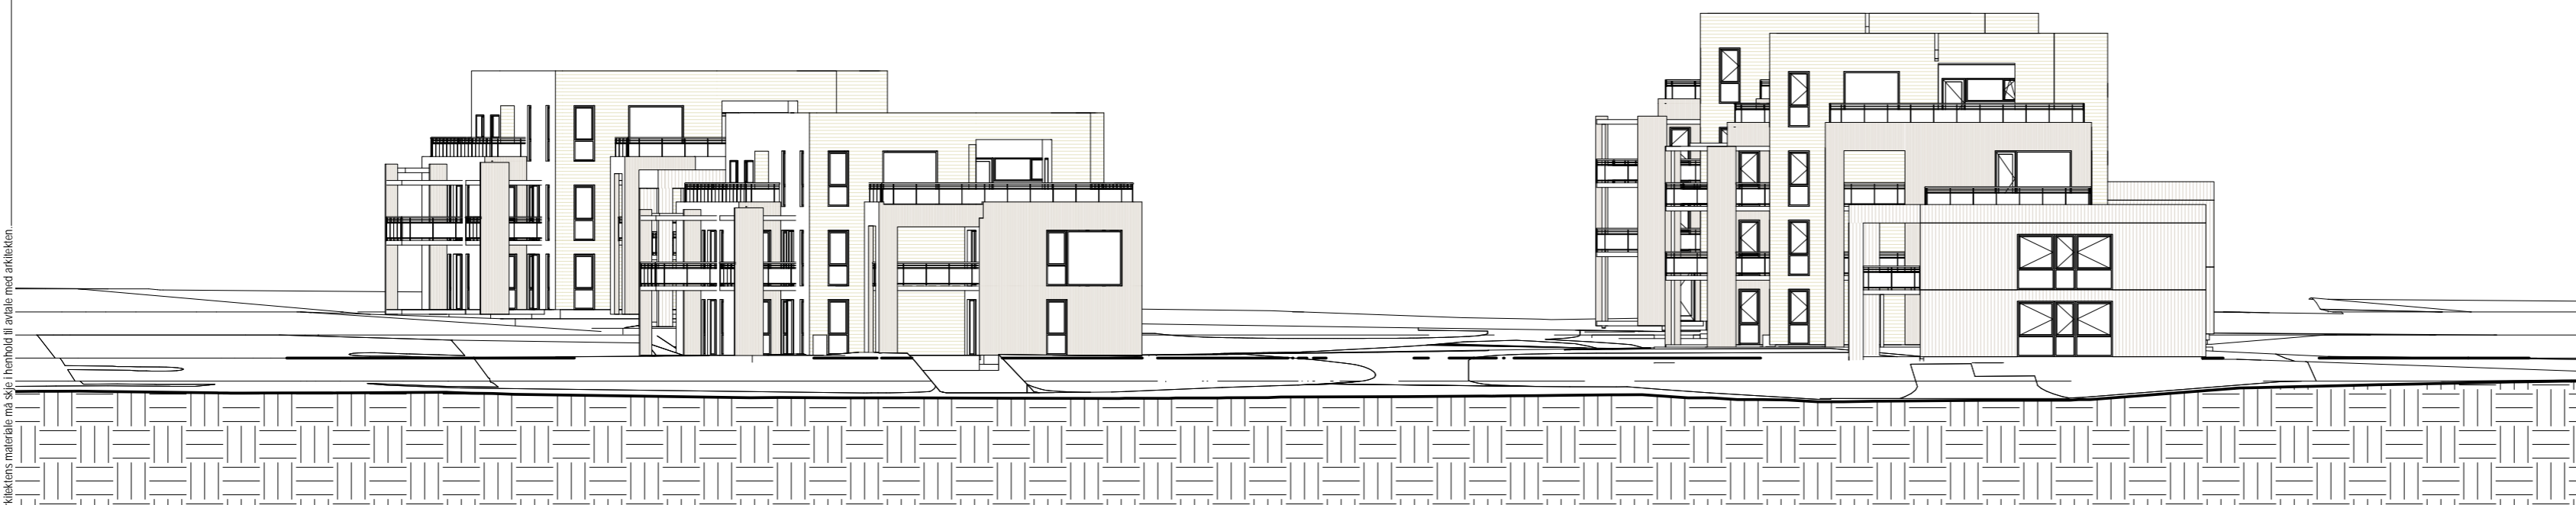

3 Fasade Sør
1 : 250

SOLLITUNET OBOS		E-3
FASADER D1 OG D2 1260-320 CHF 1 : 250		Nabovarsel 23.06.2017
STUDIONSW ARKITEKTUR OG FORMGIVNING - WWW.STUDIONSW.NO - POST@STUDIONSW.NO - TORGGT 52, PB 13, 2301 HAMAR - 625 50 400		

22.06.2017 14:41:10