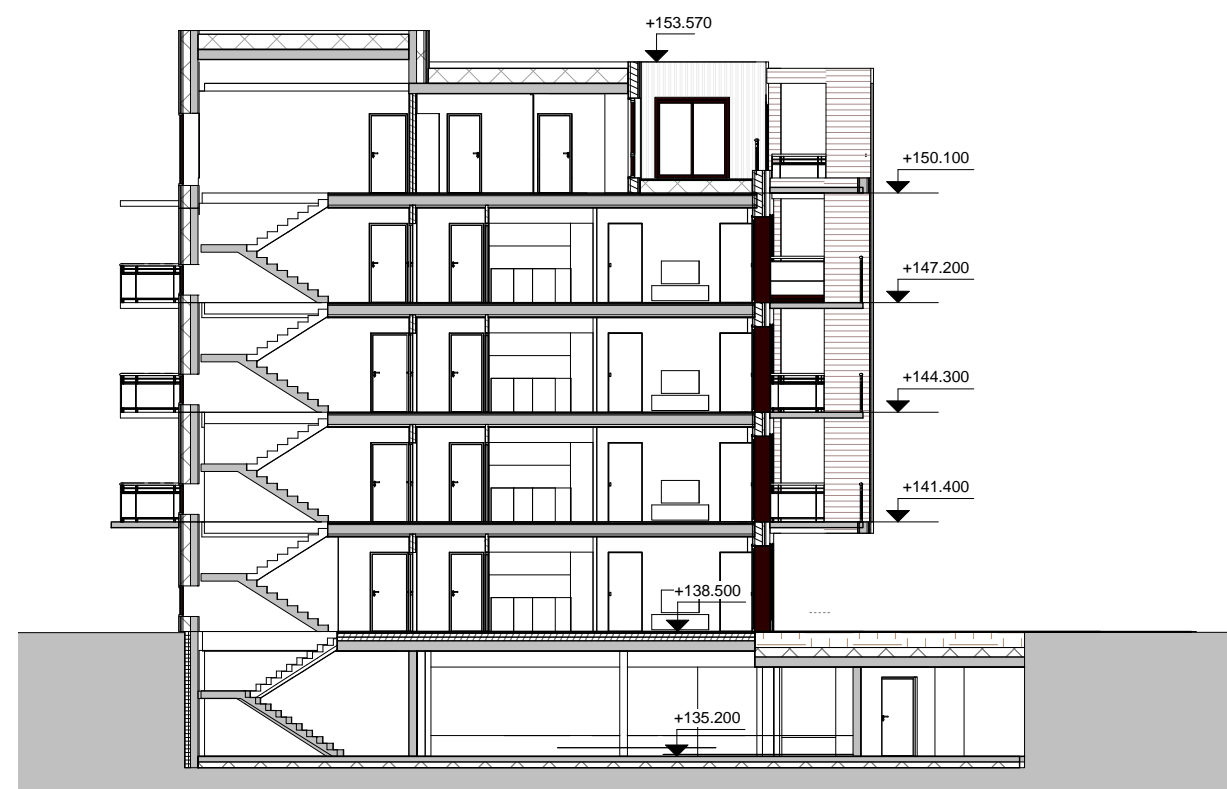

Snitt Bygg 1

Snitt Bygg 3

Snitt Bygg 2

Stålverket  
Veidekke / OBOS

Snitt  
1333 040-06 1 : 200

21.12.2017

**STUDIONSW**  
ARKITEKTUR OG FORMGIVNING - WWW.STUDIONSW.NO - POST@STUDIONSW.NO  
TORGGT 52, PB 13, 2301 HAMAR - 625 50 400