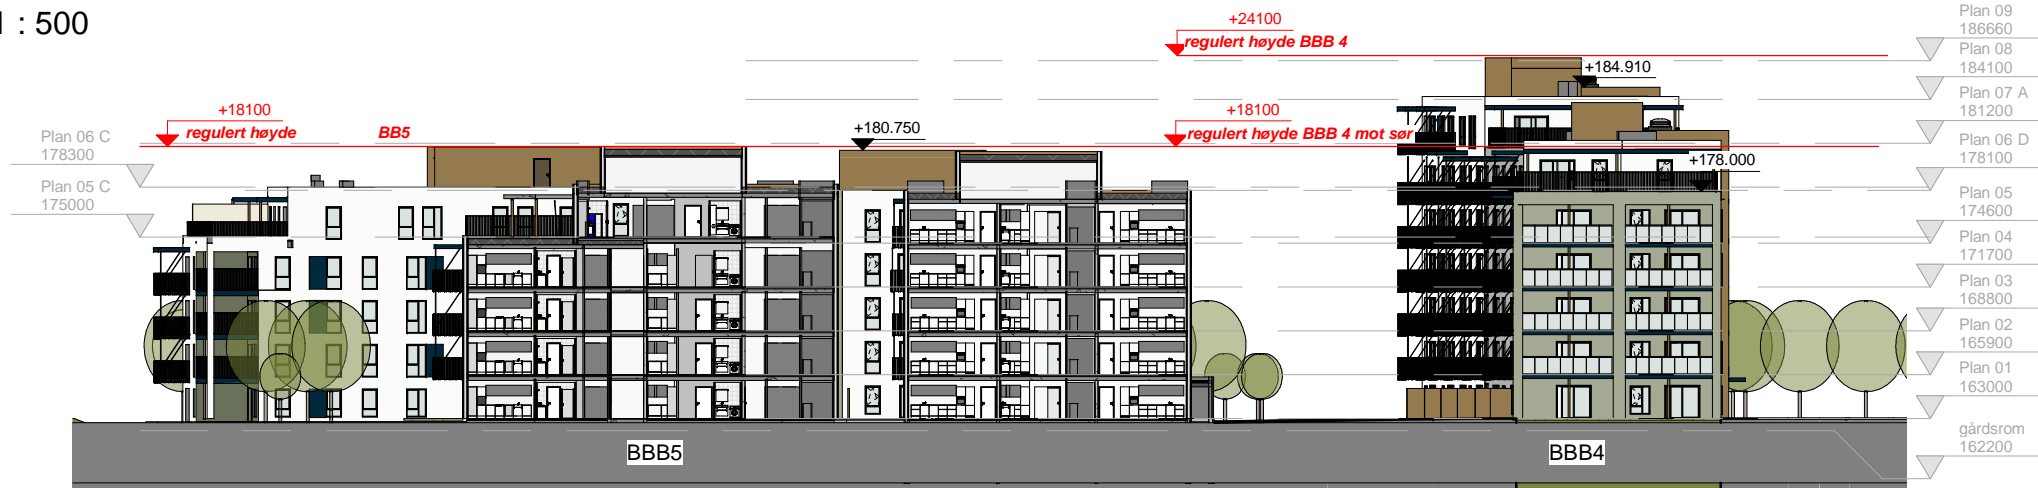

1 Snitt 1 Nabovarsel
1 : 500

2 Snitt 2 Nabovarsel
1 : 500

3 Snitt 3 Nabovarsel
1 : 500

Rev.	Revisjonen gjelder	Utført	Kontr.	Dato
	Asper Hageby Kløfta			
	Asper Utvikling			
	1476			
	Nabovarsel- Snitt 1, 2 og 3			
	N02	ZS		24.06.2020