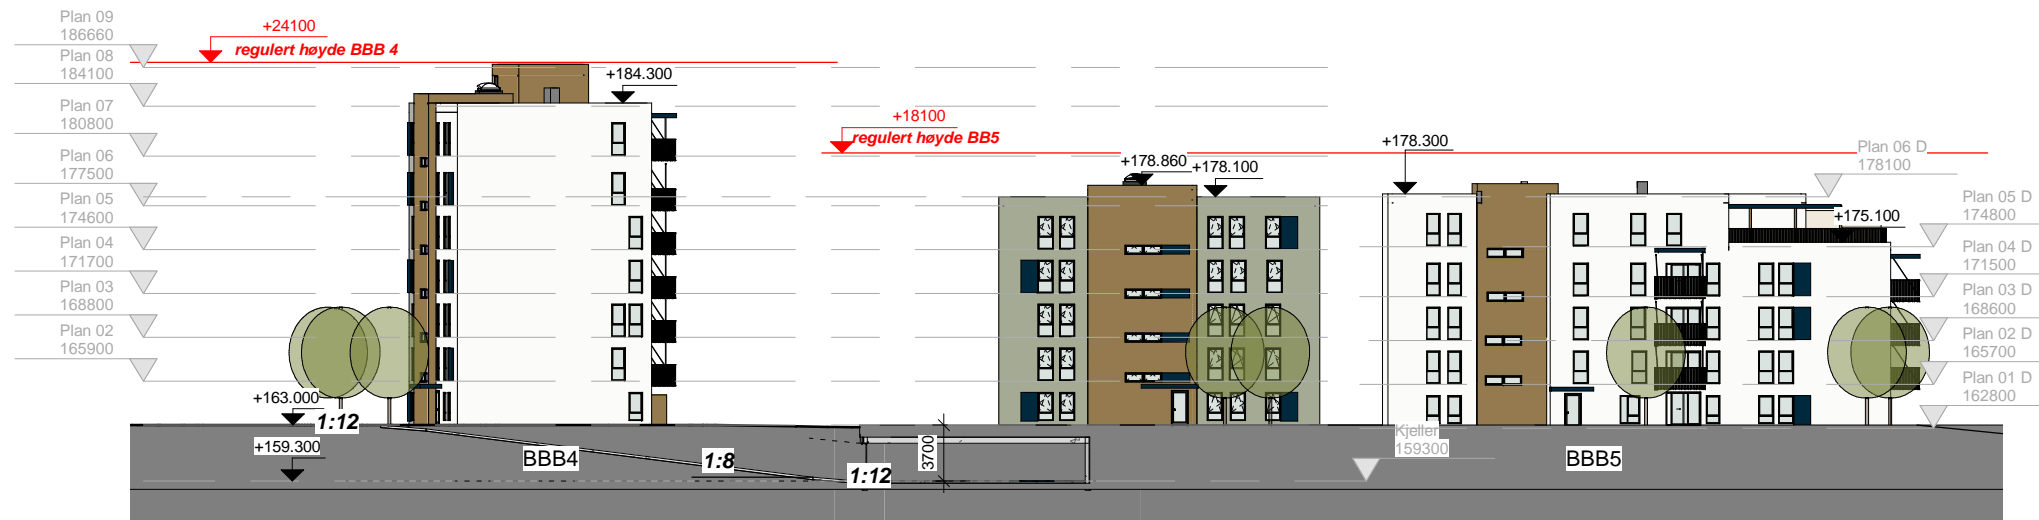

1 Snitt 1 Nabovarsel
1 : 500

2 Snitt 2 Nabovarsel
1 : 500

3 Snitt 3 Nabovarsel
1 : 500

Rev.	Revisjonen gjelder	Utført	Kontr.	Dato
	Asper Hageby Kløfta			
	Asper Utvikling			
	1476			
	Nabovarsel- Snitt 1, 2 og 3			
	N02	ZS		24.06.2020